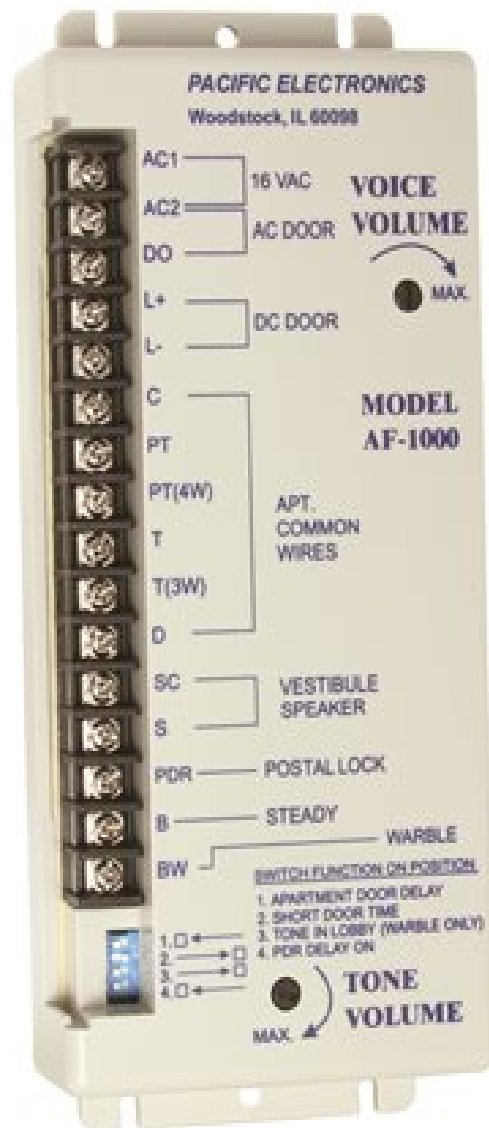

FMC-20 to AF1000 Cross Reference Chart

<u>FMC-20 Amplifier</u>	<u>AF1000 Amplifier</u>
AC	AC1
AC/A	AC2
B	DO
	L+
	L-
C	C
3	PT
	PT(4 Wire)
2	T
	T(3 Wire)
1	D
SC	SC
S	S
PDR	PDR
	B
P	BW (warble tone)

E Access Control